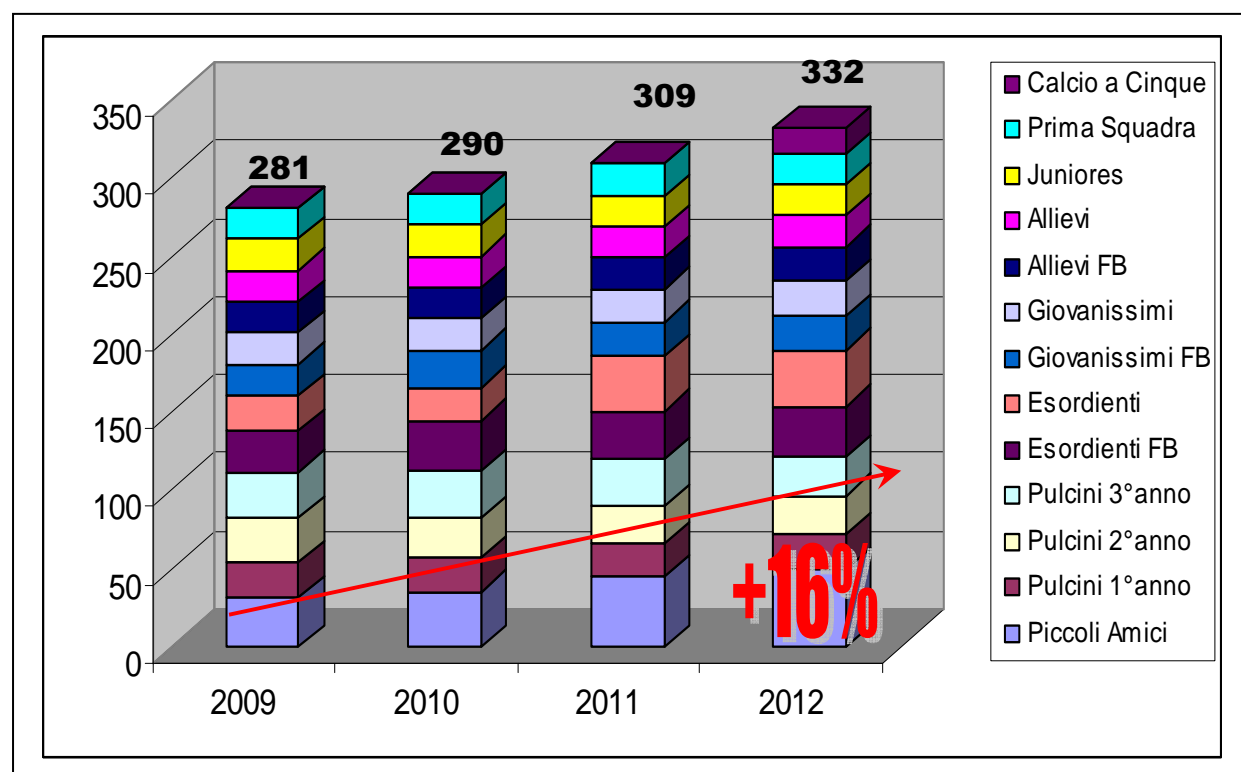

## I Nostri numeri :

La sezione calcio della Polisportiva è costituita da 13 categorie così suddivise:

Piccoli Amici	Anni 2004 – 2005 – 2006	unico gruppo composto da : 50 ragazzi
Pulcini 1° anno	Anno 2003	due gruppi per un totale di : 22 ragazzi
Pulcini 2° anno	Anno 2002	due gruppi per un totale di : 25 ragazzi
Pulcini 3° anno	Anno 2001	due gruppi per un totale di : 25 ragazzi
Esordienti FB	Anno 2000	due gruppi per un totale di : 32 ragazzi
Esordienti	Anno 1999	due gruppi per un totale di : 36 ragazzi
Giovanissimi FB	Anno 1998	unico gruppo composto da : 22 ragazzi
Giovanissimi	Anno 1997	unico gruppo composto da : 22 ragazzi
Allievi FB	Anno 1996	unico gruppo composto da : 22 ragazzi
Allievi	Anno 1995	unico gruppo composto da : 20 ragazzi
Juniore	Anno 1993 / 1994	unico gruppo composto da : 20 ragazzi
Prima Squadra		unico gruppo composto da : 20 ragazzi
Calcio a Cinque		unico gruppo composto da : 16 ragazzi

Il totale risulta essere di circa 330 ragazzi che frequentano la nostra struttura.

Le nostre iscrizioni nell'ultimo triennio sono aumentate del 10 % con previsione per l'anno 2011/12 di un ulteriore incremento del 6%